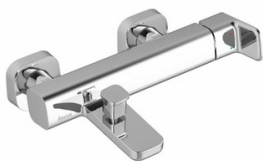

BASIC LINE

ŠTANDARDY

SANITA

basic line

UMÝVADLÁ

- Umývadlo nábytkové s otvorom Chrome 650, 650x470 mm biela
- Umývadlo s otvorom Euro Ceramic 370x180 mm biela
- Sifón umývadlový, mosadzný Easy fľašový 5/4", 32 mm chróm
- BIS Sada na upevnenie umývadiel Walraven M10x140 mm
- Ventil rohový Schell - Sanland 970580000 bez matky s gum. tesnením, s nerez sitkom 3/8"x1/2" chróm

ZÁVESNÉ WC

- závesné WC, odpad vodorovný Classic RimOff 365x510x325 mm white
- Sedátko WC duraplastové s kov. pántami Classic 360x445x51 mm biela
- Concept izolačná doska pre závesné WC, biela
- Grohe rapid SLX s integrovanou prípojkou, integrovaný regulátor prietoku, certifikované TÜV, skupina armatur I - nízka hlučnosť, izolované voči kondenzujúcej vode, pneumatický odtokový ventil - 3 režimy chodu
- Grohe - Rapid SL nástenná prípojka
- Grohe Skate Cosmopolitan S, tlačítko chróm

SANITA

basic line

VAŇA

- Vaňa plastová klasická Chrome 1700x750 mm snehovo biela
- Podpery (nohy) 75 U 75
- Vaňový odtok komplet s prepadom Click-Clack, chróm

KÚPEĽŇOVÝ RADIÁTOR

- Kúpeľňový radiátor 450

SANITA

basic line

BATÉRIE

- TD F 013.00 Umyvadlová stojanková batéria s výpusťou
- TD F 022.00/150 Vaňová nástenná batéria 150 mm
- Sprcha, sprchový set 922.00 ručná sprcha Flat M, tyč a jednozámková hadica tyč 60 cm, hadica 150mm chróm